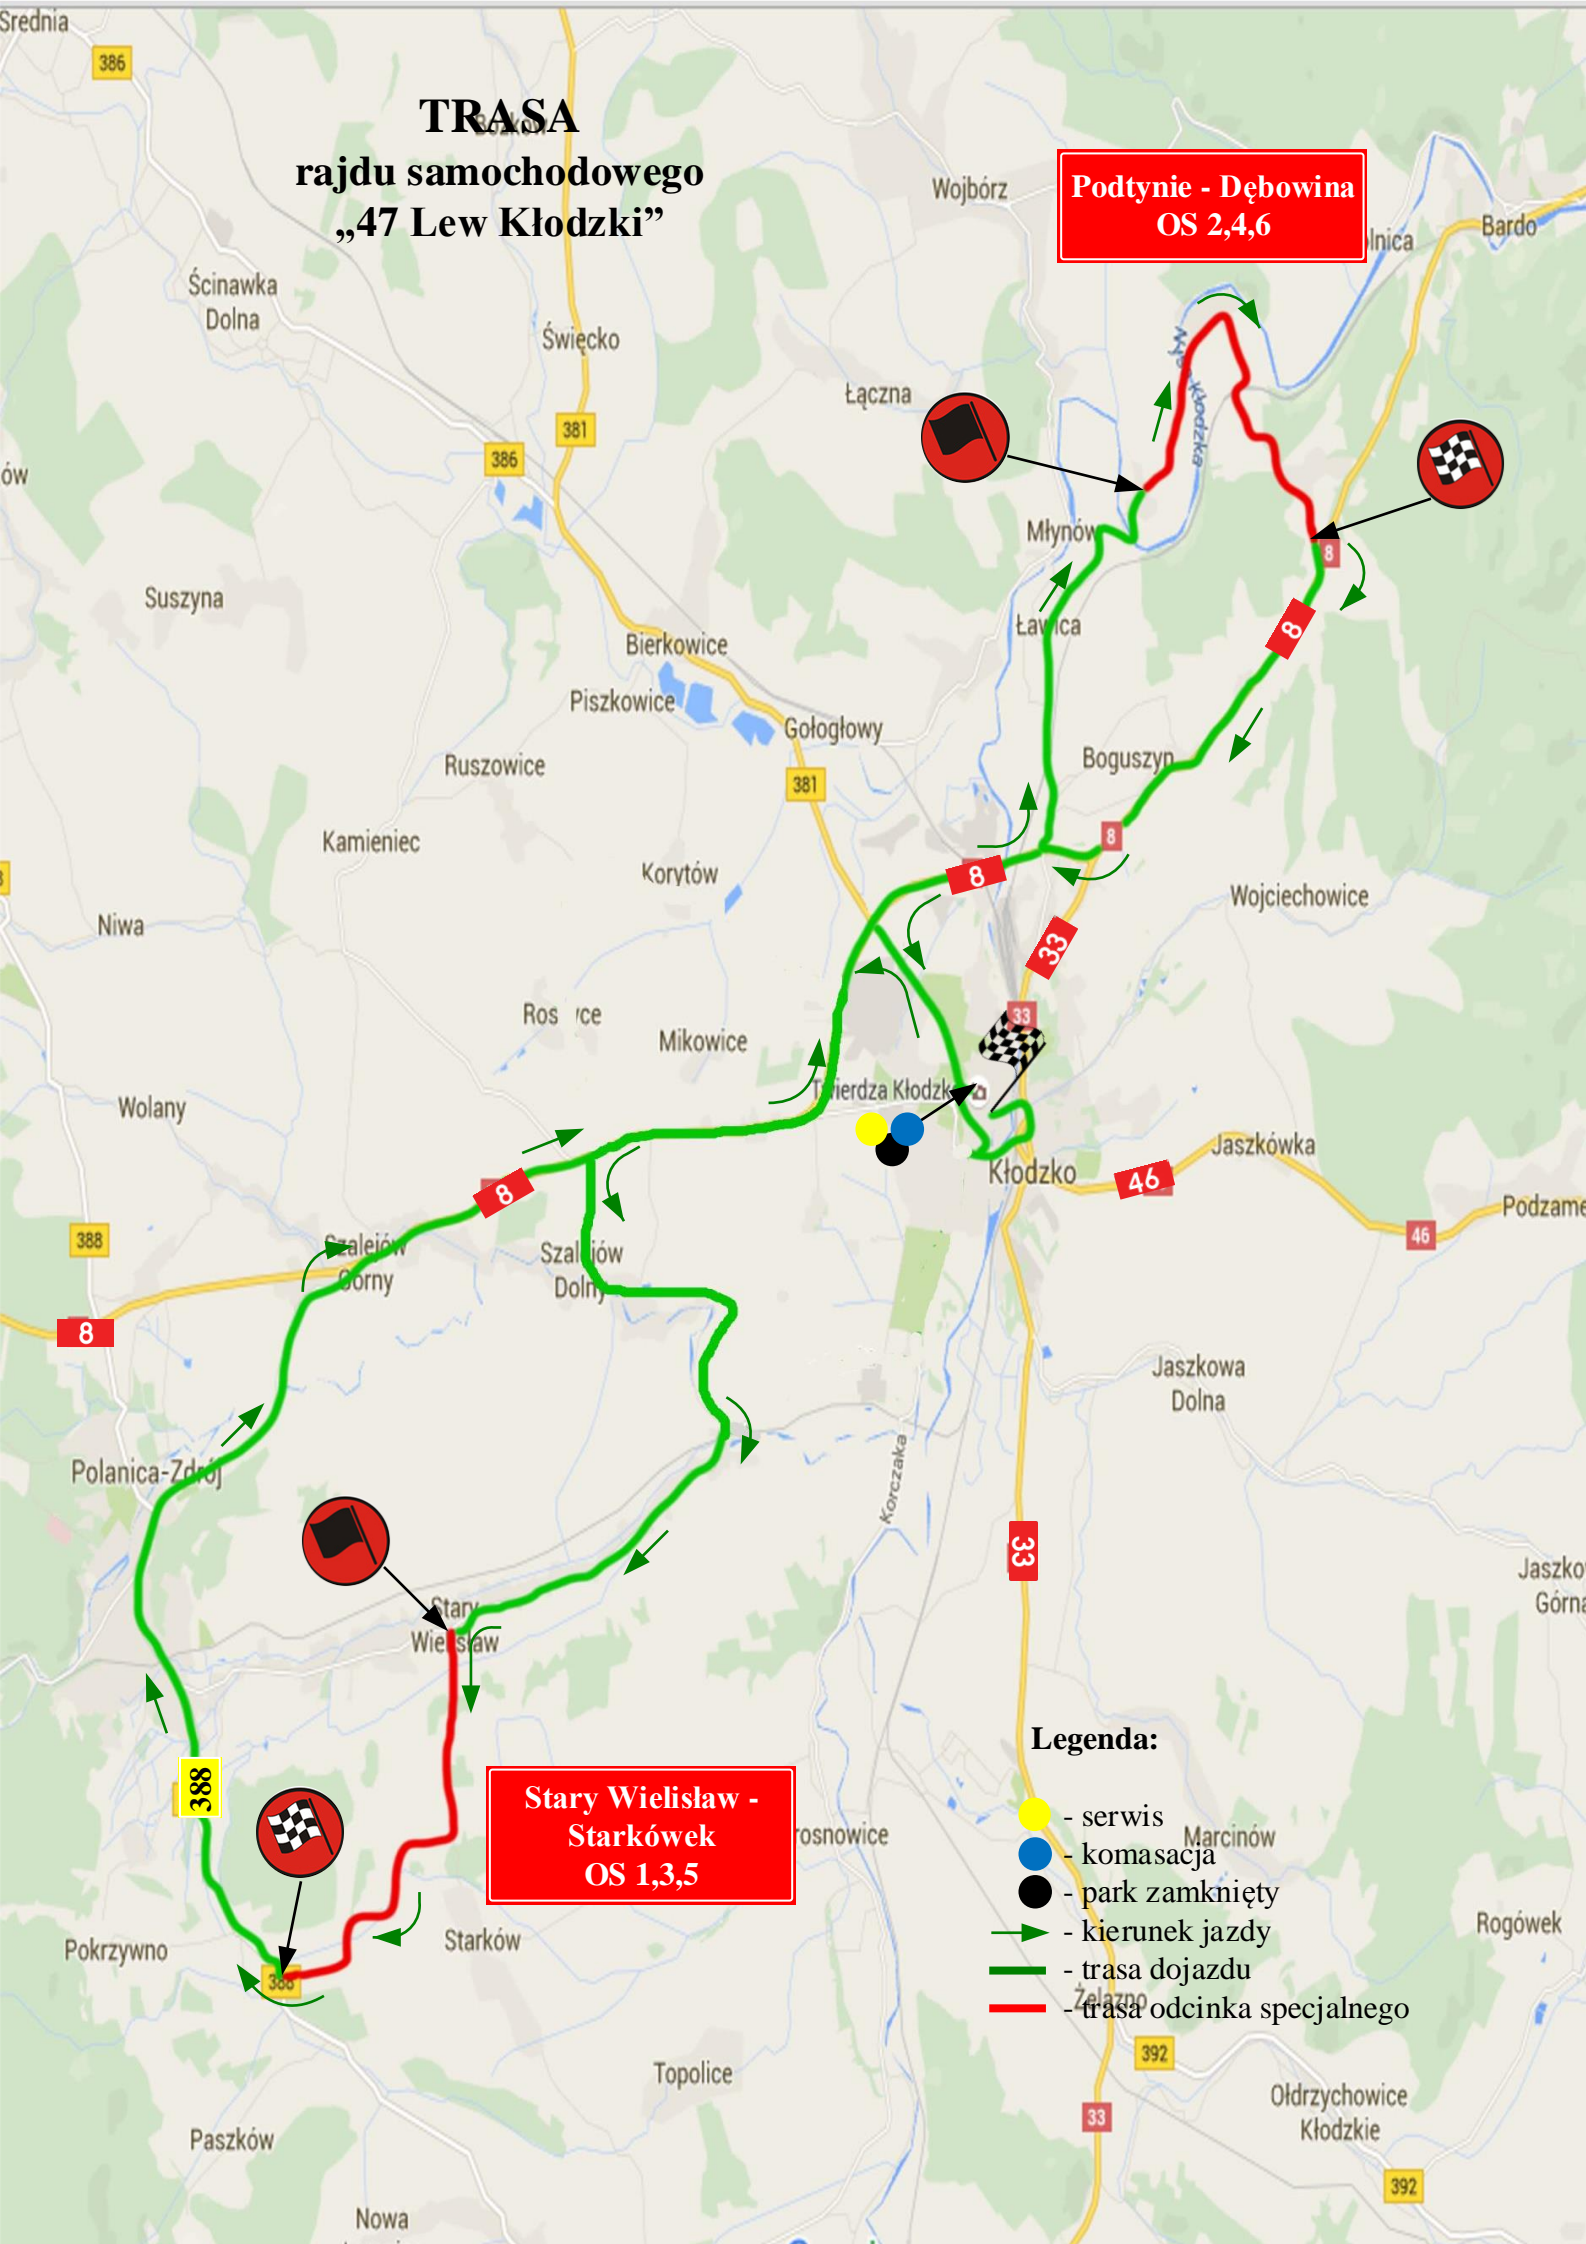

TRASA rajdu samochodowego „47 Lew Kłodzki”

**Podtynie - Dębowa
OS 2,4,6**

**Stary Wielisław -
Starkówek
OS 1,3,5**

Legenda:

-  - serwis
-  - komasacja
-  - park zamknięty
-  - kierunek jazdy
-  - trasa dojazdu
-  - trasa odcinka specjalnego

**Trasa
odcinka specjalnego
2, 4, 6
Podtynie - Dębowina**

Legenda:

-  - trasa odcinka specjalnego
-  - droga ewakuacyjna
-  - kierunek ewakuacji
-  - start
-  - SOS radio
-  - meta lotna

źródło: google maps

Trasa
odcinka specjalnego 1, 3, 5
Stary Wielisław - Starkówek

Legenda:

-  - trasa odcinka specjalnego
-  - droga ewakuacyjna
-  - kierunek ewakuacji
-  - start
-  - SOS radio
-  - meta lotna