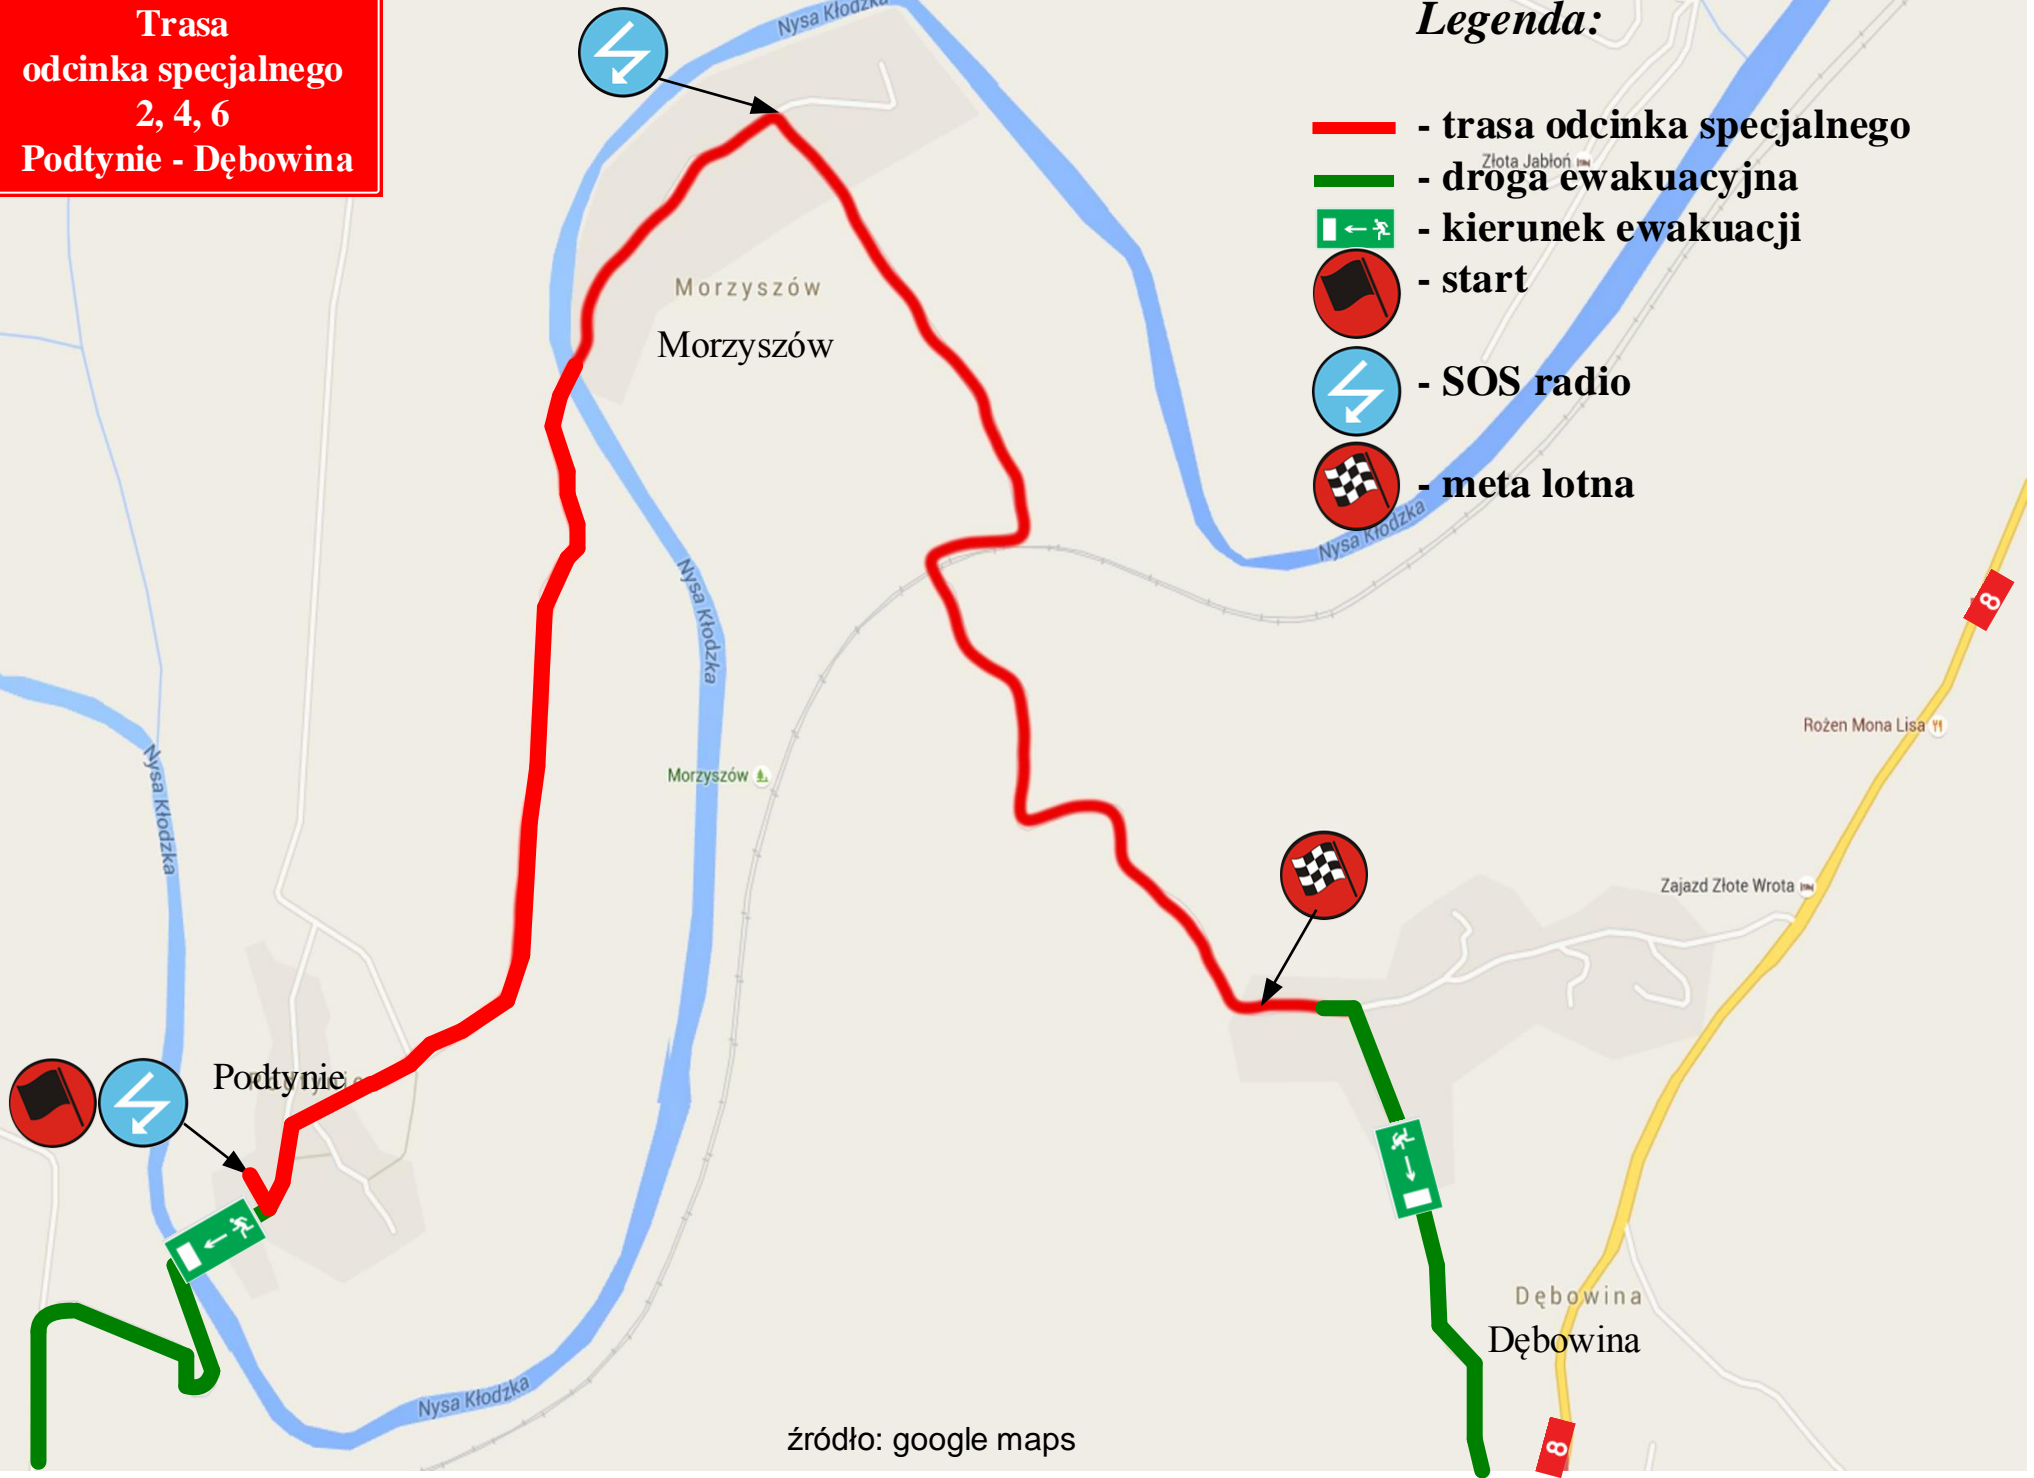

TRASA rajdu samochodowego „47 Lew Kłodzki”

**Podtynie - Dębowa
OS 2,4,6**

**Stary Wielisław -
Starkówek
OS 1,3,5**

Legenda:

-  - serwis
-  - komasacja
-  - park zamknięty
-  - kierunek jazdy
-  - trasa dojazdu
-  - trasa odcinka specjalnego

**Trasa
odcinka specjalnego
2, 4, 6
Podtynie - Dębowina**

Legenda:

-  - trasa odcinka specjalnego
-  - droga ewakuacyjna
-  - kierunek ewakuacji
-  - start
-  - SOS radio
-  - meta lotna

źródło: google maps

Trasa
odcinka specjalnego 1, 3, 5
Stary Wielisław - Starkówek

Legenda:

-  - trasa odcinka specjalnego
-  - droga ewakuacyjna
-  - kierunek ewakuacji
-  - start
-  - SOS radio
-  - meta lotna